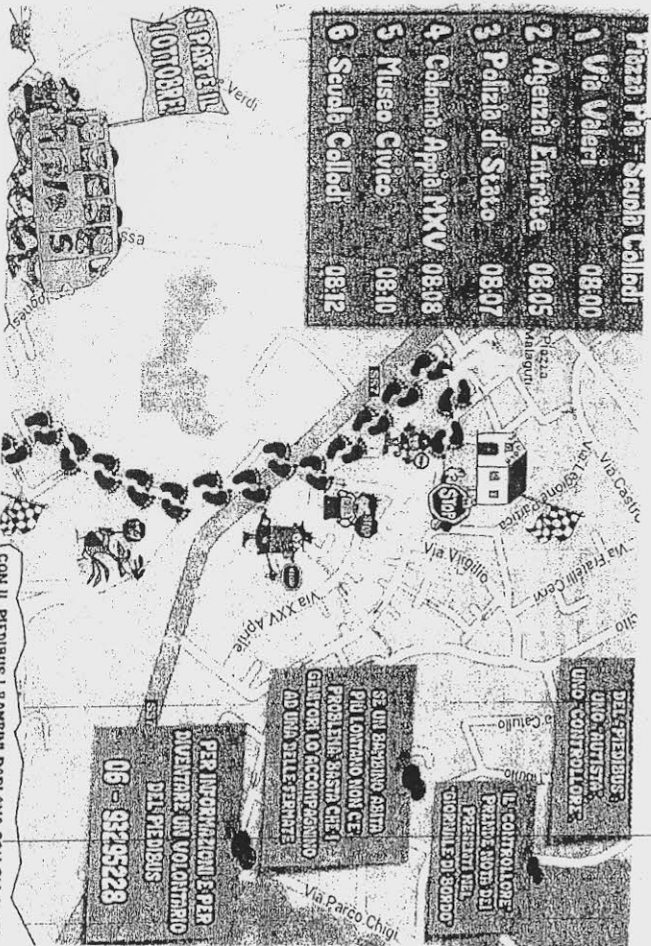

1. **Piazza Pio - Scuola Calladi**
1. 1 Via Valeri 08:00
  2. 2 Agenzia Entrate 08:05
  3. 3 Polizia di Stato 08:07
  4. 4 Colonna Appia XXV 08:08
  5. 5 Museo Civico 08:10
  6. 6 Scuola Calladi 08:12

CON IL PIEDIBUS I RAGAZZI PARLANO CON GLI AMICI

1. **1 P.zza Pio 08:00**
1. 2 P.zza Vescovia 08:05
  2. 3 Palazzo Savelli 08:07
  3. 4 Caserma Carabinieri 08:10
  4. 5 Servizi Sociali 08:12
  5. 6 Cornido VVUU 08:15
  6. 1 Scuola Calladi 08:18

DUE ADULTI VOLONTARI SONO I RESPONSABILI DEL PIEDIBUS. UNO "ATTIVA" UNO "CONTROLLORE".

IL "CONTROLLORE" PRENDE NOTIZIA DEI PRESENTI NEL "GIORNALE DI BORDO".

SE UN RAGAZZO AGITA PIU' LOINTRO NON CE' PROBLEMA. BASTA CHE I GENITORI LO ACCOMPAGNINO AD UNA DELLE FERME.

PER INFORMAZIONI E PER DIVENTARE UN VOLONTARIO DEL PIEDIBUS
06 - 99295228