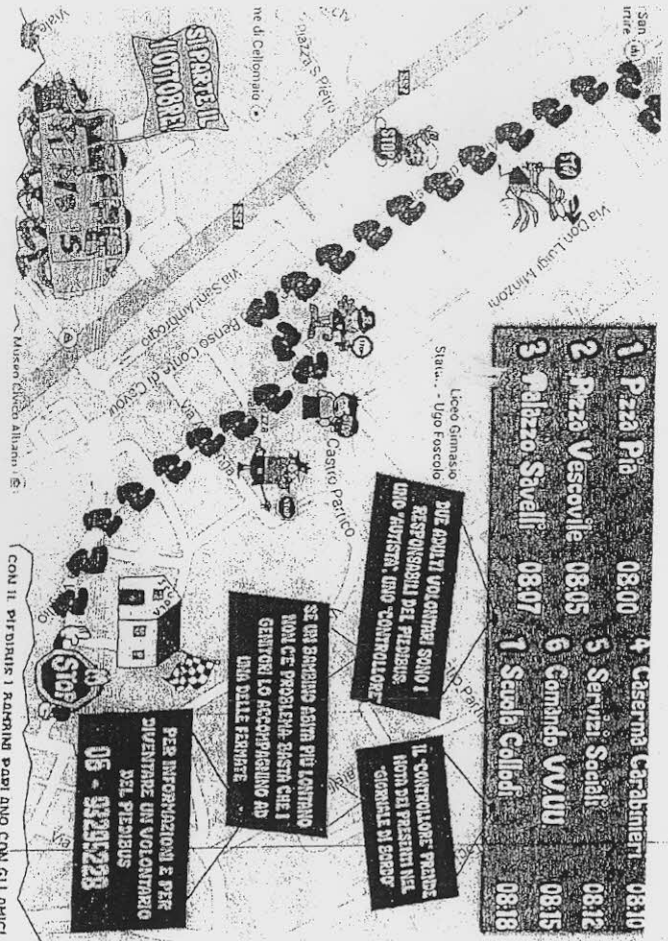

CON IL PIEDIBUS I RAGAZZI PARLANO CON GLI AMICI

1. **Stazione FS - Scuola Rossini**
1. 1 Via Tullusa (Via dei Bolognaesi) 08:00
  2. 2 Via Mascagni Via Belli 08:05
  3. 3 Via Mascagni (Via Tescanti) 08:07
  4. 4 Via Mascagni (Via Verdi) 08:09
  5. 5 Via Donzetti (Via Verdi) 08:12
  6. 6 Largo Donzetti 08:13
  7. 1 Scuola Rossini 08:18