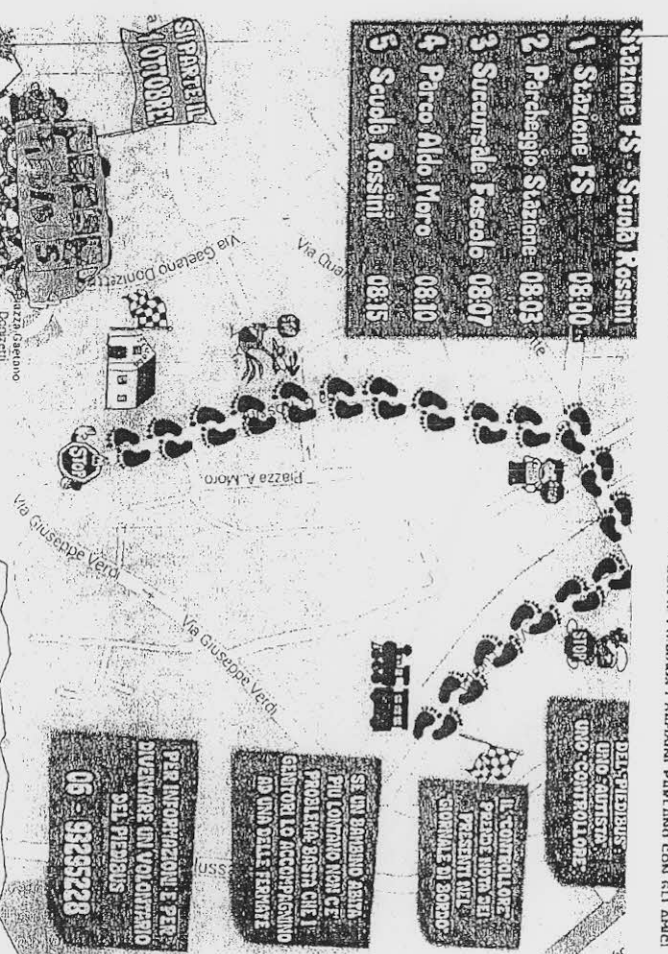

CON IL PIEDIBUS I RAGAZZI PARLANO CON GLI AMICI