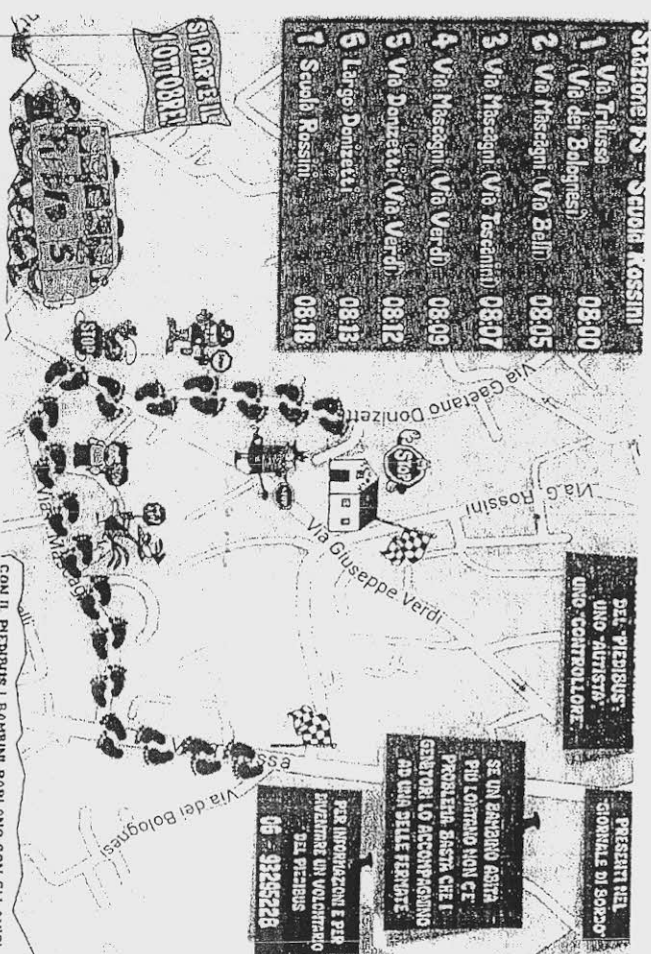

CON IL PIEDIBUS I RAGAZZI PARLANO CON GLI AMICI

1. **Stazione FS - Scuola Rossini**
1. 1 Stazione FS 08:00
  2. 2 Parcheggio Stazione 08:03
  3. 3 Succursale Foscato 08:07
  4. 4 Parco Aldo Moro 08:10
  5. 5 Scuola Rossini 08:15

SE UN RAGAZZO AGITA PIU' LOINTRO NON CE' PROBLEMA. BASTA CHE I GENITORI LO ACCOMPAGNINO AD UNA DELLE FERME.

PER INFORMAZIONI E PER DIVENTARE UN VOLONTARIO DEL PIEDIBUS
06 - 99295228