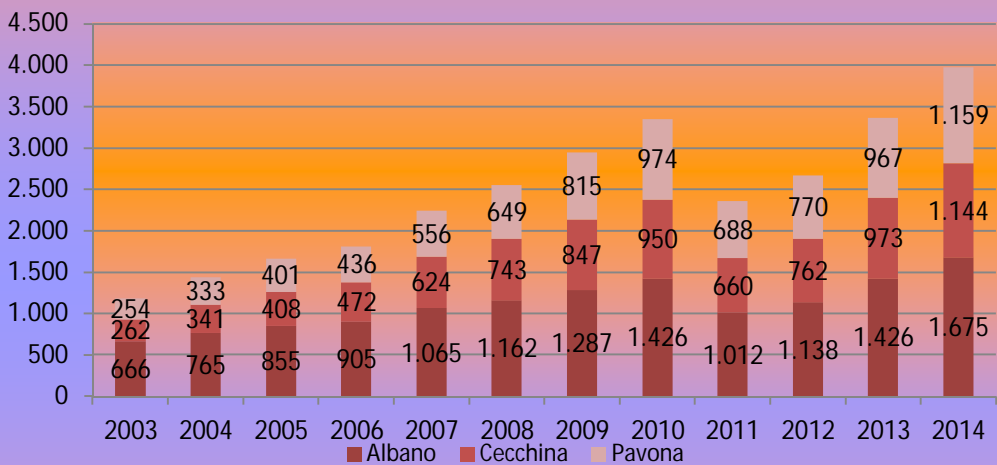

Popolazione residente ad Albano Laziale dal 1990 al 2014

Popolazione di Albano Laziale per zona - 31 dic 2014

Popolazione di Albano Laziale per sesso ed età - 2014

Persone che vivono da sole per classi di età e sesso - 2014

Nati e morti ad Albano Laziale dal 1998 al 2014

Popolazione straniera iscritta all'anagrafe di Albano Laziale dal 2003 al 2014 per zona

Stranieri residenti ad Albano Laziale per sesso e nazionalità 31 dicembre 2014