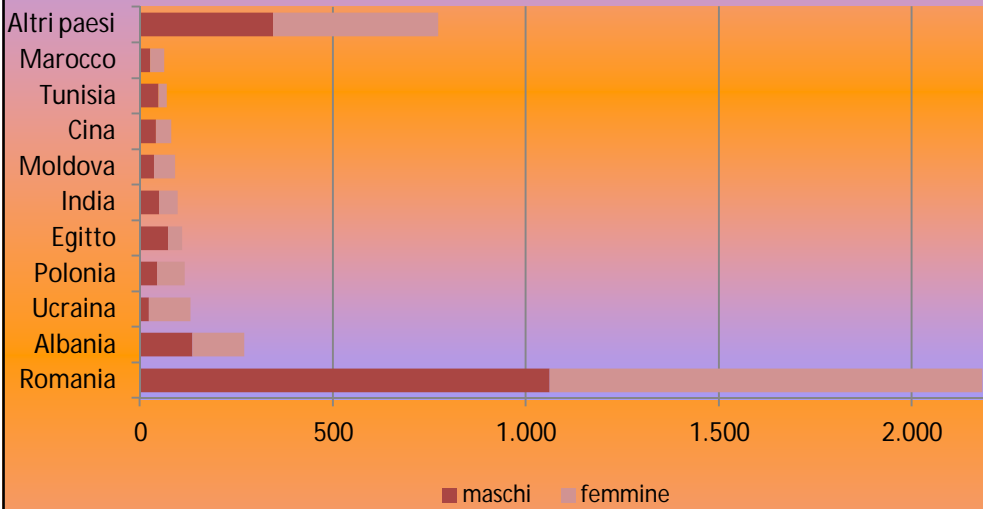

Popolazione residente ad Albano Laziale dal 1990 al 2014

Popolazione di Albano Laziale per zona - 31 dic 2014

Popolazione di Albano Laziale per sesso ed età - 2014

Persone che vivono da sole per classi di età e sesso - 2014

Nati e morti ad Albano Laziale dal 1998 al 2014

Popolazione straniera iscritta all'anagrafe di Albano Laziale dal 2003 al 2014 per zona

Stranieri residenti ad Albano Laziale per sesso e nazionalità 31 dicembre 2014