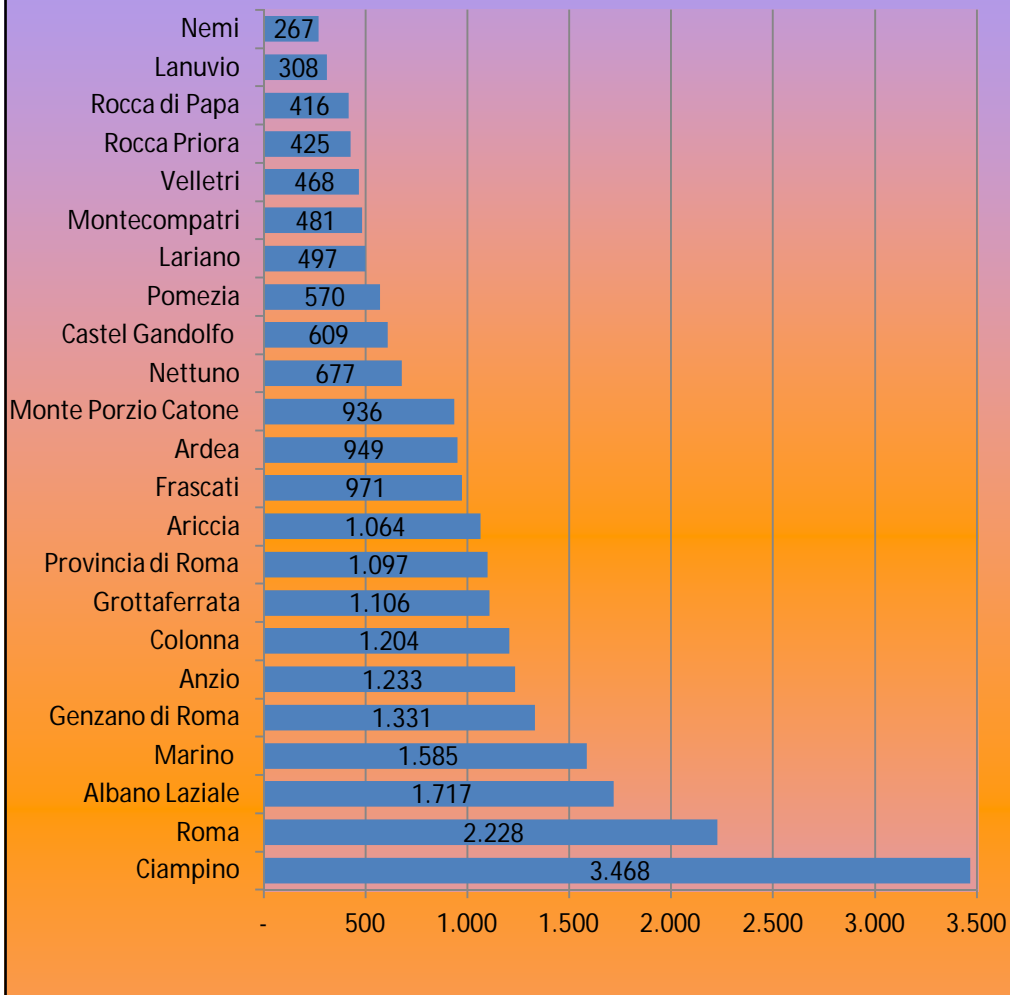

Popolazione residente ad Albano Laziale dal 1990 al 2014

Popolazione di Albano Laziale per zona - 31 dic 2014

Popolazione di Albano Laziale per sesso ed età - 2014

Persone che vivono da sole per classi di età e sesso - 2014

Nati e morti ad Albano Laziale dal 1998 al 2014

Popolazione straniera iscritta all'anagrafe di Albano Laziale dal 2003 al 2014 per zona

Stranieri residenti ad Albano Laziale per sesso e nazionalità 31 dicembre 2014

Accessi al Pronto Soccorso nella ASL RM/H - 2012

Densità di popolazione (ab./kmq) nei Comuni delle Colline litoranee dei Colli Albani e nella pianura di Anzio e Nettuno - 31/12/2013

Autovetture ogni 100 abitanti - 31 dicembre 2012