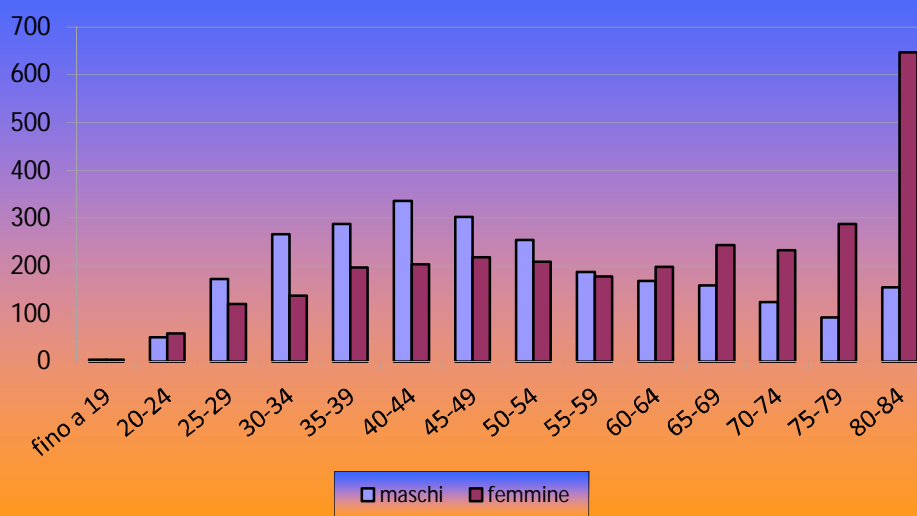

Popolazione residente ad Albano Laziale dal 1990 al 2014

Popolazione di Albano Laziale per zona - 31 dic 2014

Popolazione di Albano Laziale per sesso ed età - 2014

Persone che vivono da sole per classi di età e sesso - 2014

Nati e morti ad Albano Laziale dal 1998 al 2014

Popolazione straniera iscritta all'anagrafe di Albano Laziale dal 2003 al 2014 per zona

Stranieri residenti ad Albano Laziale per sesso e nazionalità 31 dicembre 2014