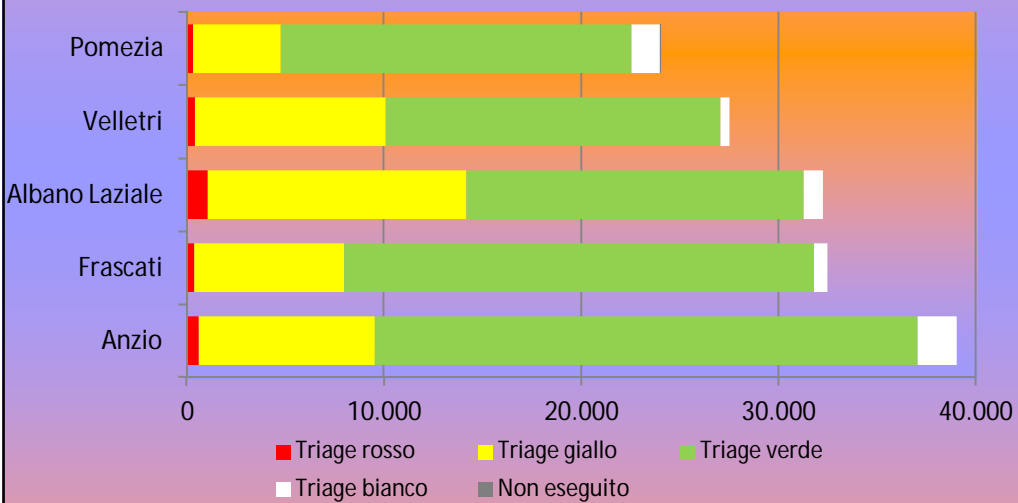

Popolazione residente ad Albano Laziale dal 1990 al 2014

Popolazione di Albano Laziale per zona - 31 dic 2014

Popolazione di Albano Laziale per sesso ed età - 2014

Persone che vivono da sole per classi di età e sesso - 2014

Nati e morti ad Albano Laziale dal 1998 al 2014

Popolazione straniera iscritta all'anagrafe di Albano Laziale dal 2003 al 2014 per zona

Stranieri residenti ad Albano Laziale per sesso e nazionalità 31 dicembre 2014

Accessi al Pronto Soccorso nella ASL RM/H - 2012

Densità di popolazione (ab./kmq) nei Comuni delle Colline litoranee dei Colli Albani e nella pianura di Anzio e Nettuno - 31/12/2013

Autovetture ogni 100 abitanti - 31 dicembre 2012