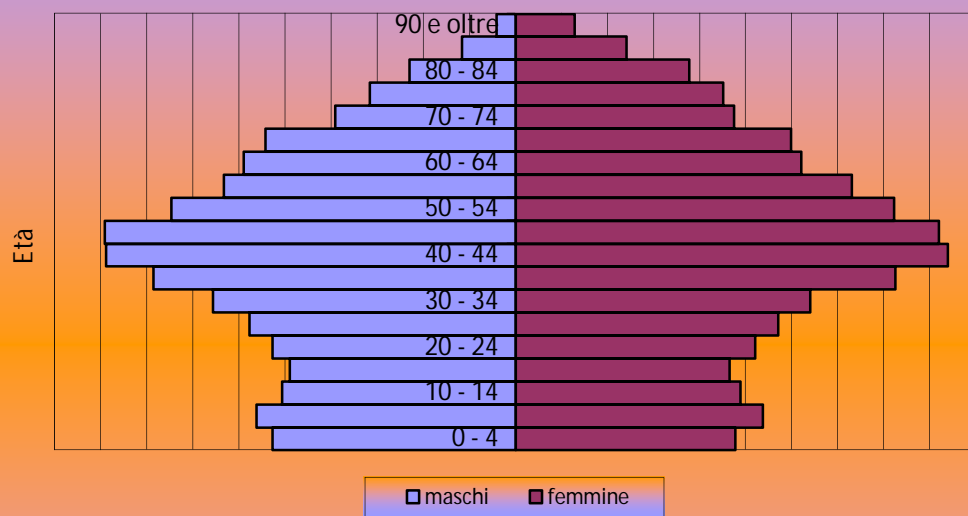

Popolazione residente ad Albano Laziale dal 1990 al 2014

Popolazione di Albano Laziale per zona - 31 dic 2014

Popolazione di Albano Laziale per sesso ed età - 2014

Persone che vivono da sole per classi di età e sesso - 2014

Nati e morti ad Albano Laziale dal 1998 al 2014

Popolazione straniera iscritta all'anagrafe di Albano Laziale dal 2003 al 2014 per zona

Stranieri residenti ad Albano Laziale per sesso e nazionalità 31 dicembre 2014